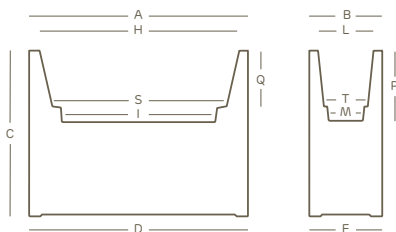

# kube high

cassetta alta • high plant box | style collection

kit riserva d'acqua water reserve kit	rifinito a mano hand-finished	soluzione espositiva display solution	kit fissaggio a terra ground fixing kit	cassetta vaso abbinati matching plant box pot

LLDPE	100% recyclable	lightweight	antishock	U.V. resistant	-65° C + 85° C resistant

I valori riportati si riferiscono a quanto specificato nella scheda tecnica del produttore delle materie prime  
The values shown refer to the specifications in the technical sheet of the raw materials producer

art.	size	A	B	C	D	E	H	I	L	M	P	Q	S	T														
2602	80	80	30	70	80	30	73	49	22	14	25	19	51	17	L 32,0	A4327	2 x A4629	1	C2	G9	S3	S4	87	P6	P2	R4	E5	
2586	100	100	40	70	100	40	90	70	30	19	34	30	72	24	L 77,0	A4278	2 x A4629	1	C2	G9	S3	S4	87	E5				